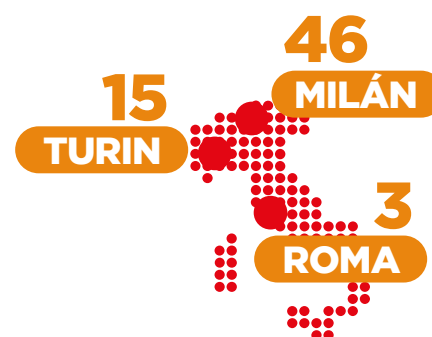

50%
de mujeres

50%
de hombres

9 ubicaciones

con distribución de la plantilla por ciudad europea, en formato gráfico

FRANCE

ESPAÑA

ITALIA

ALEMANIA

40,40

AÑOS - Media de edad

13

Nacionalidades